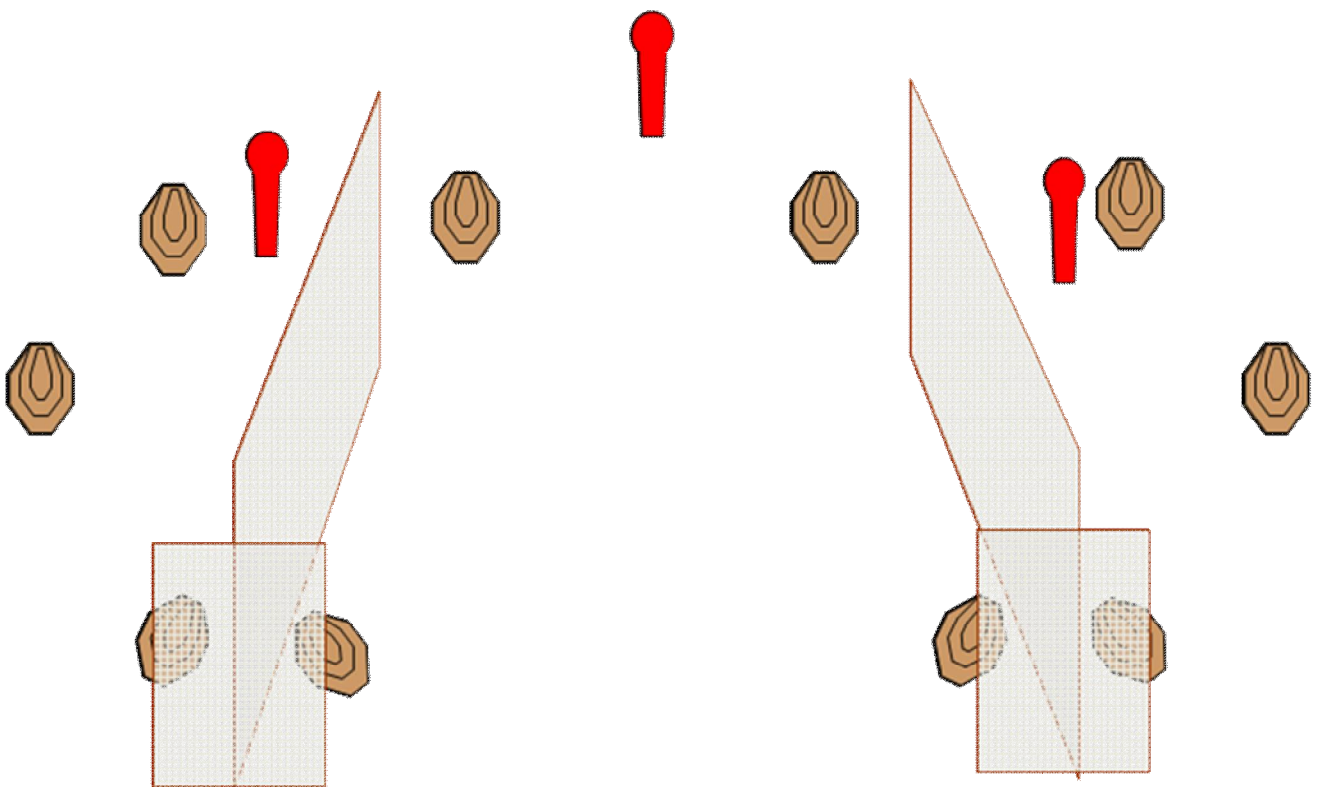

# INTERNATIONAL POLICE ASSOCIATION ( IPA )

Sección Española  
Comunidad Autónoma Ipa Galicia  
Pena da Revolta  
As Pontes de García Rodríguez.

## Campeonato de Tiro Policial, Ipa 2016

**PROCEDIMIENTO:** A la señal audible, resolver.  
**POSICIÓN INICIAL:** Talones tocando el guión Start  
**CONDICIÓN DEL ARMA:** Cargada y asegurada,  
según división, en la funda.

**TIPO DE EJERCICIO:** Medio  
**METODO DE PUNTUACIÓN:** Comstock  
**DISPAROS MÍNIMOS:** 20  
**PUNTOS MÁXIMOS:** 100  
**TARJETAS:** 10 Tarjetas 3 Poppers IPSC  
**SEÑAL DE INICIO:** señal audible  
**FINAL DEL EJERCICIO:** Último disparo  
**PENALIZACIONES:** Según reglamento.